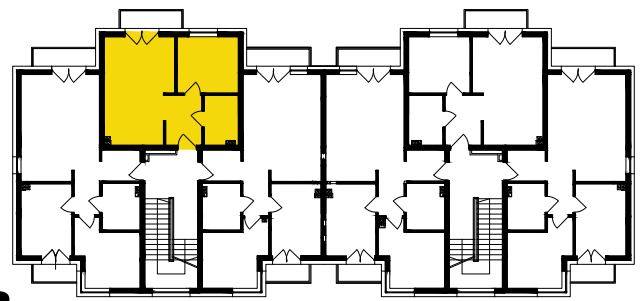

OSIEDLE KSIĄŻENICE

BUDYNEK MIESZKALNY B MIESZKANIE NR 8 I PIĘTRO 38,74m²

MIESZKANIE NR 8			
1	KORYTARZ	5,15m ²	gres
2	ŁAZIENKA	4,53m ²	gres
3	POKÓJ	9,53m ²	panele
4	POKÓJ+ANEKS KUCH.	19,53m ²	panele/gres
SUMA		38,74m²	