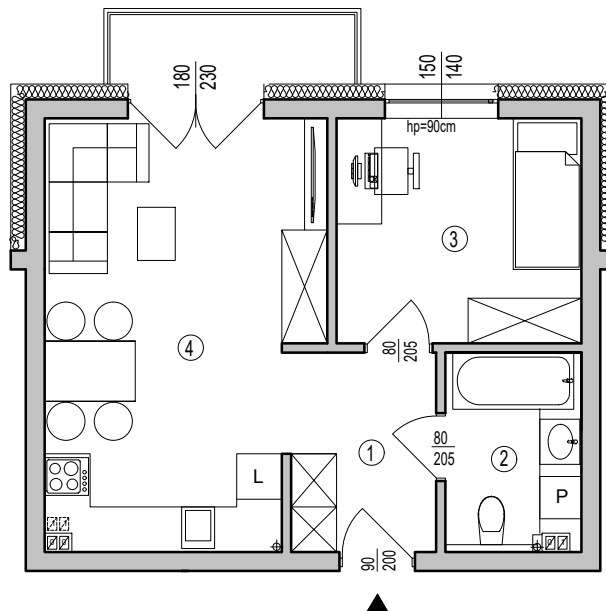

OSIEDLE KSIĄŻENICE

BUDYNEK MIESZKALNY B MIESZKANIE NR 8 I PIĘTRO 38,74m²

MIESZKANIE NR 8			
1	KORYTARZ	5,15m ²	gres
2	ŁAZIENKA	4,53m ²	gres
3	POKÓJ	9,53m ²	panele
4	POKÓJ+ANEKS KUCH.	19,53m ²	panele/gres
SUMA		38,74m²	