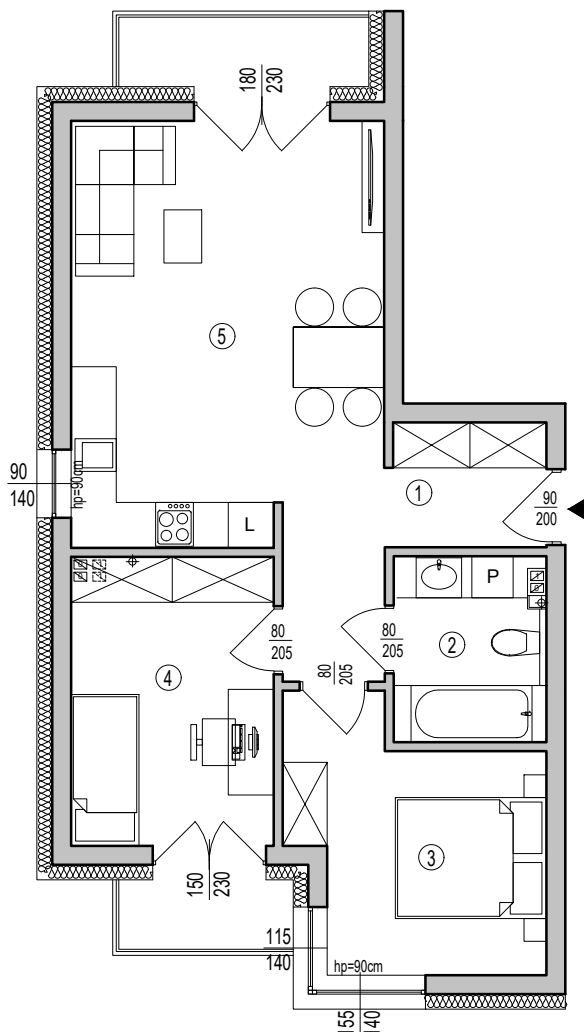

OSIEDLE KSIĄŻENICE

BUDYNEK MIESZKALNY B

MIESZKANIE NR 7 I PIĘTRO 53,84m²

MIESZKANIE NR 7			
1	KORYTARZ	6,84m ²	gres
2	ŁAZIENKA	4,74m ²	gres
3	POKÓJ	10,26m ²	gres
4	POKÓJ	10,00m ²	panele
5	POKÓJ+ANEKS KUCH.	22,00m ²	panele/gres
SUMA		53,84m²	