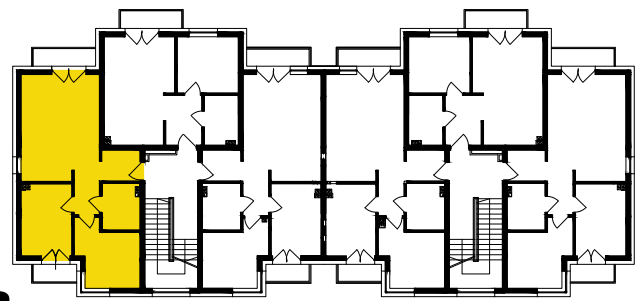

OSIEDLE KSIĄŻENICE

BUDYNEK MIESZKALNY B

MIESZKANIE NR 7 I PIĘTRO 53,84m²

MIESZKANIE NR 7			
1	KORYTARZ	6,84m ²	gres
2	ŁAZIENKA	4,74m ²	gres
3	POKÓJ	10,26m ²	gres
4	POKÓJ	10,00m ²	panele
5	POKÓJ+ANEKS KUCH.	22,00m ²	panele/gres
SUMA		53,84m²	