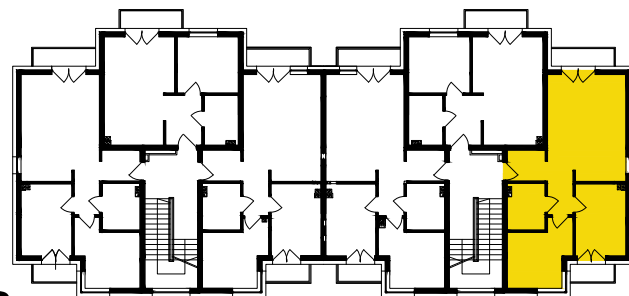

OSIEDLE KSIĄŻENICE

BUDYNEK MIESZKALNY B

MIESZKANIE NR 18 II PIĘTRO 53,63m²

MIESZKANIE NR 18			
1	KORYTARZ	6,84m ²	gres
2	ŁAZIENKA	4,70m ²	gres
3	POKÓJ	10,26m ²	gres
4	POKÓJ	9,83m ²	panele
5	POKÓJ+ANEKS KUCH.	22,00m ²	panele/gres
SUMA		53,63m²	