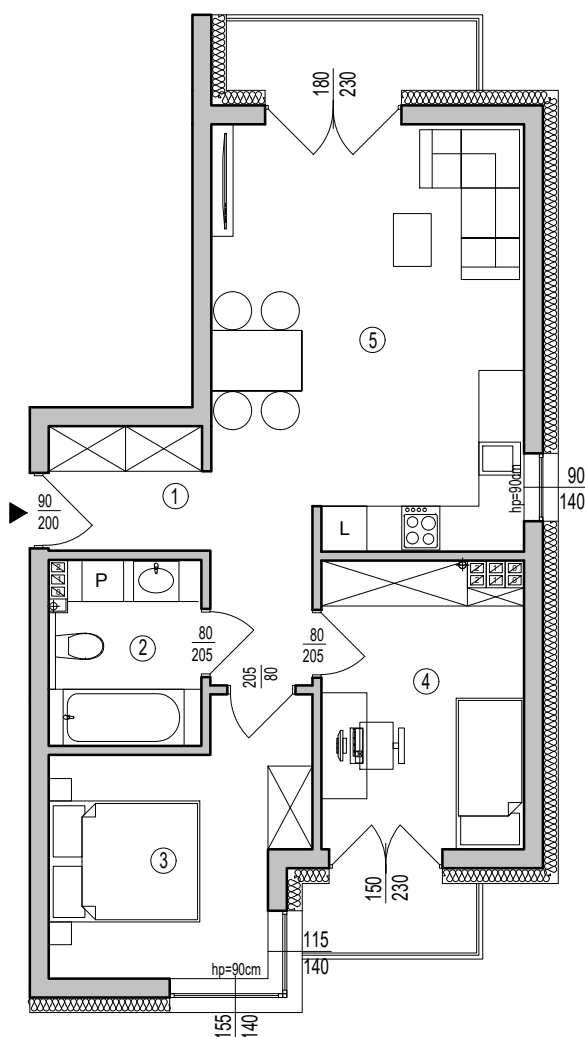

OSIEDLE KSIĄŻENICE

BUDYNEK MIESZKALNY B

MIESZKANIE NR 18 II PIĘTRO 53,63m²

MIESZKANIE NR 18			
1	KORYTARZ	6,84m ²	gres
2	ŁAZIENKA	4,70m ²	gres
3	POKÓJ	10,26m ²	gres
4	POKÓJ	9,83m ²	panele
5	POKÓJ+ANEKS KUCH.	22,00m ²	panele/gres
SUMA		53,63m²	