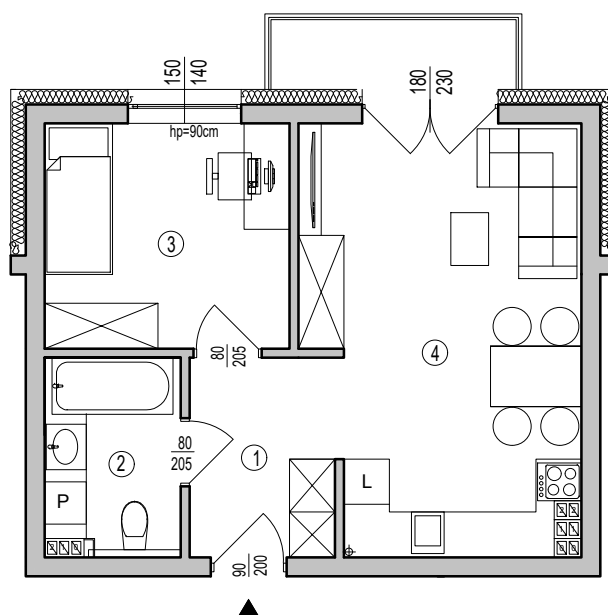

OSIEDLE KSIĄŻENICE

BUDYNEK MIESZKALNY B

MIESZKANIE NR 17 II PIĘTRO 38,53m²

MIESZKANIE NR 17			
1	KORYTARZ	5,15m ²	gres
2	ŁAZIENKA	4,50m ²	gres
3	POKÓJ	9,53m ²	panele
4	POKÓJ+ANEKS KUCH.	19,35m ²	panele/gres
SUMA		38,53m²	