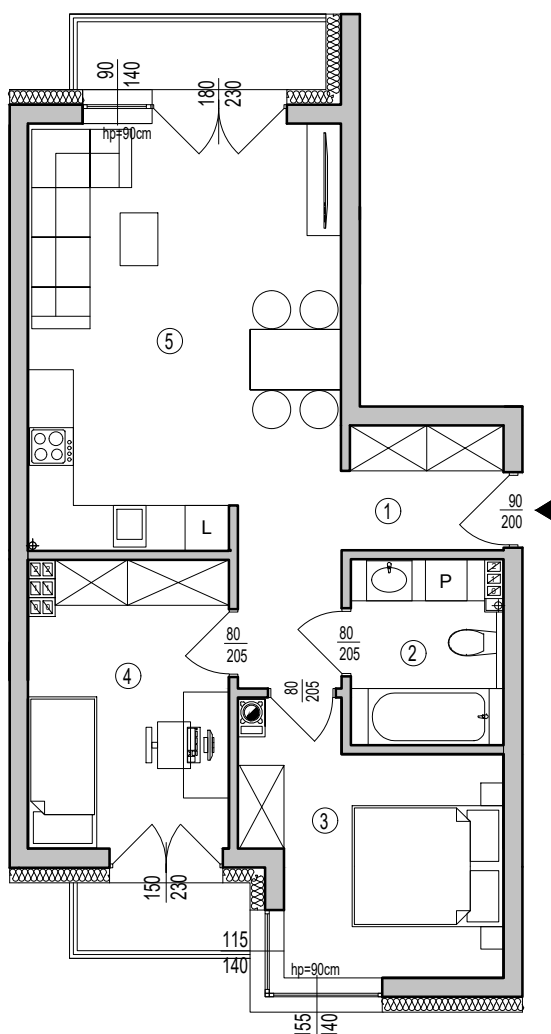

OSIEDLE KSIĄŻENICE

BUDYNEK MIESZKALNY B

MIESZKANIE NR 16 II PIĘTRO 53,74m²

MIESZKANIE NR 16			
1	KORYTARZ	6,99m ²	gres
2	ŁAZIENKA	4,70m ²	gres
3	POKÓJ	10,05m ²	panele
4	POKÓJ	10,00m ²	panele
5	POKÓJ+ANEKS KUCH.	22,00m ²	panele/gres
SUMA		53,74m²	