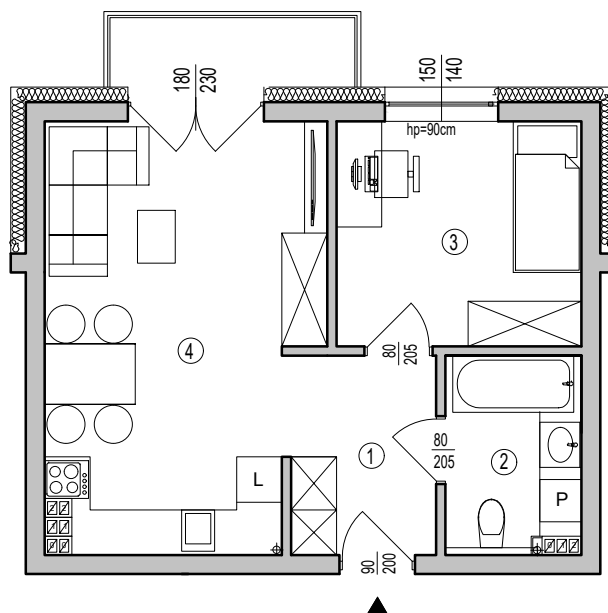

OSIEDLE KSIĄŻENICE

BUDYNEK MIESZKALNY B

MIESZKANIE NR 14 II PIĘTRO 38,53m²

MIESZKANIE NR 14			
1	KORYTARZ	5,15m ²	gres
2	ŁAZIENKA	4,50m ²	gres
3	POKÓJ	9,53m ²	panele
4	POKÓJ+ANEKS KUCH.	19,35m ²	panele/gres
SUMA		38,53m²	