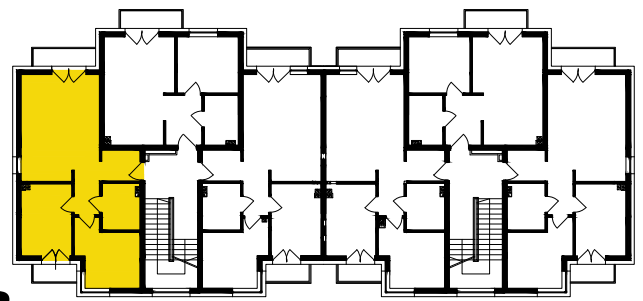

OSIEDLE KSIĄŻENICE

BUDYNEK MIESZKALNY B

MIESZKANIE NR 13 II PIĘTRO 53,63m²

MIESZKANIE NR 13			
1	KORYTARZ	6,84m ²	gres
2	ŁAZIENKA	4,70m ²	gres
3	POKÓJ	10,26m ²	gres
4	POKÓJ	9,83m ²	panele
5	POKÓJ+ANEKS KUCH.	22,00m ²	panele/gres
SUMA		53,63m²	