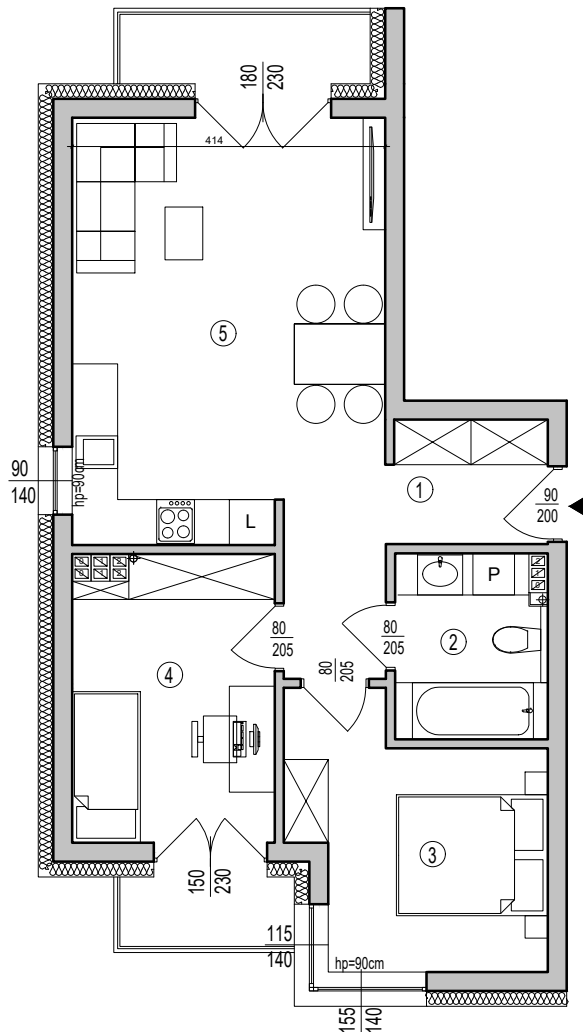

OSIEDLE KSIĄŻENICE

BUDYNEK MIESZKALNY B

MIESZKANIE NR 13 II PIĘTRO 53,63m²

MIESZKANIE NR 13			
1	KORYTARZ	6,84m ²	gres
2	ŁAZIENKA	4,70m ²	gres
3	POKÓJ	10,26m ²	gres
4	POKÓJ	9,83m ²	panele
5	POKÓJ+ANEKS KUCH.	22,00m ²	panele/gres
SUMA		53,63m²	