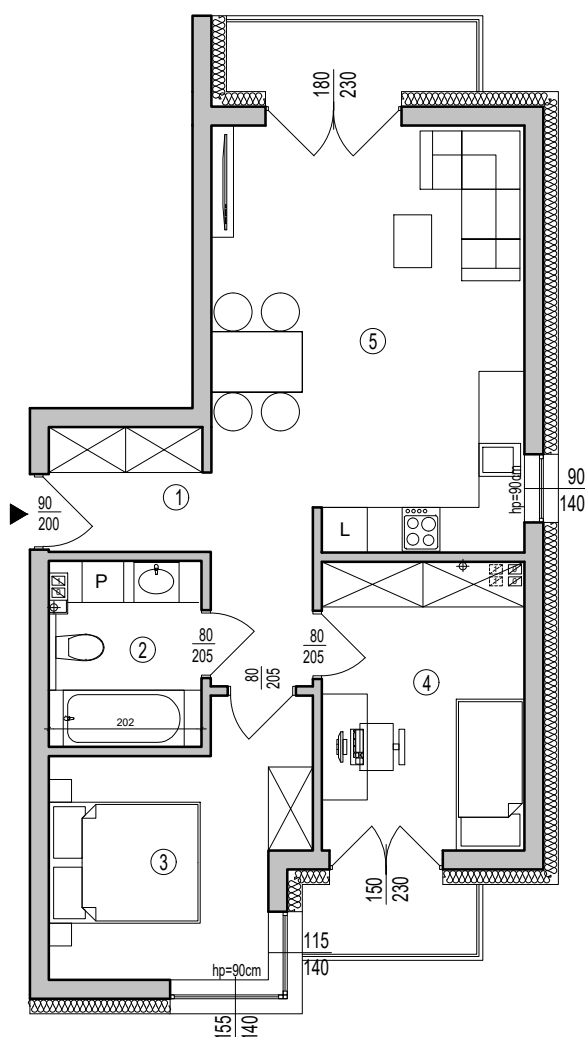

OSIEDLE KSIĄŻENICE

BUDYNEK MIESZKALNY B

MIESZKANIE NR 12 I PIĘTRO 53,84m²

MIESZKANIE NR 12			
1	KORYTARZ	6,84m ²	gres
2	ŁAZIENKA	4,74m ²	gres
3	POKÓJ	10,26m ²	gres
4	POKÓJ	10,00m ²	panele
5	POKÓJ+ANEKS KUCH.	22,00m ²	panele/gres
SUMA		53,84m²	