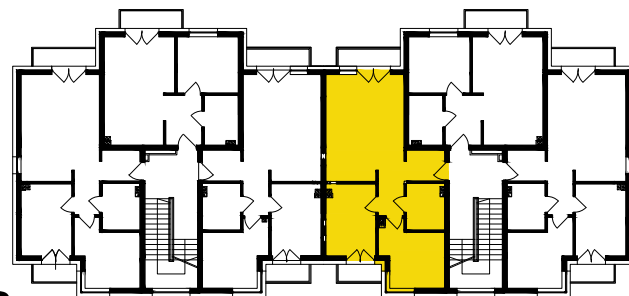

OSIEDLE KSIĄŻENICE

BUDYNEK MIESZKALNY B

MIESZKANIE NR 10 I PIĘTRO 53,78m²

MIESZKANIE NR 10			
1	KORYTARZ	6,99m ²	gres
2	ŁAZIENKA	4,74m ²	gres
3	POKÓJ	10,05m ²	panele
4	POKÓJ	10,00m ²	panele
5	POKÓJ+ANEKS KUCH.	22,00m ²	panele/gres
SUMA		53,78m²	