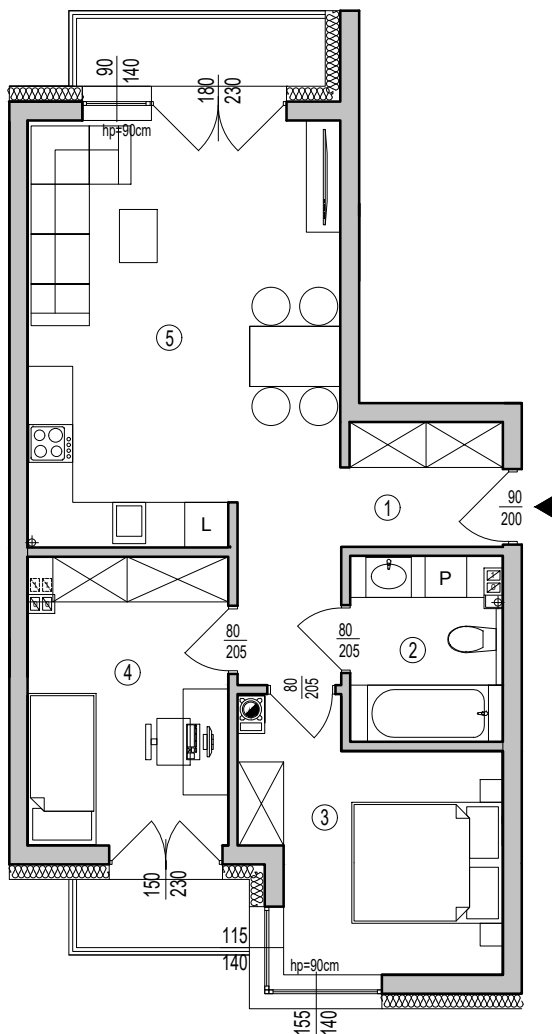

OSIEDLE KSIĄŻENICE

BUDYNEK MIESZKALNY B

MIESZKANIE NR 10 I PIĘTRO 53,78m²

MIESZKANIE NR 10			
1	KORYTARZ	6,99m ²	gres
2	ŁAZIENKA	4,74m ²	gres
3	POKÓJ	10,05m ²	panele
4	POKÓJ	10,00m ²	panele
5	POKÓJ+ANEKS KUCH.	22,00m ²	panele/gres
SUMA		53,78m²	