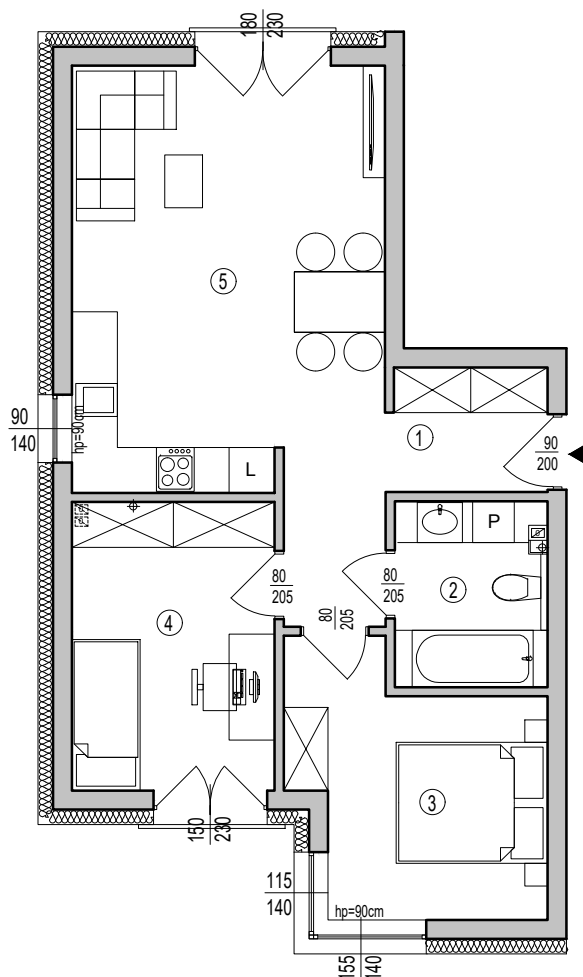

OSIEDLE KSIĄŻENICE

BUDYNEK MIESZKALNY B MIESZKANIE NR 1 PARTER 53,88m²

MIESZKANIE NR 1			
1	KORYTARZ	6,84m ²	gres
2	ŁAZIENKA	4,78m ²	gres
3	POKÓJ	10,26m ²	gres
4	POKÓJ	10,00m ²	panele
5	POKÓJ+ANEKS KUCH.	22,00m ²	panele/gres
SUMA		53,88m²	