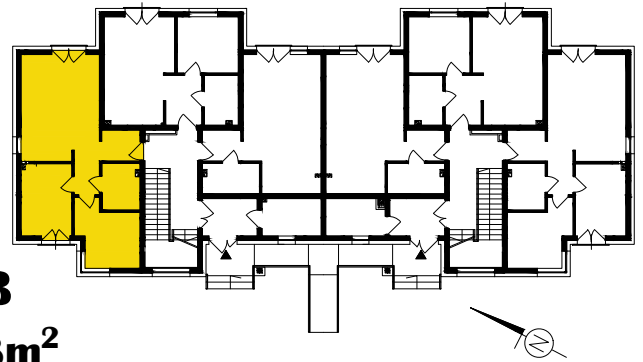

OSIEDLE KSIĄŻENICE

BUDYNEK MIESZKALNY B MIESZKANIE NR 1 PARTER 53,88m²

MIESZKANIE NR 1			
1	KORYTARZ	6,84m ²	gres
2	ŁAZIENKA	4,78m ²	gres
3	POKÓJ	10,26m ²	gres
4	POKÓJ	10,00m ²	panele
5	POKÓJ+ANEKS KUCH.	22,00m ²	panele/gres
SUMA		53,88m²	