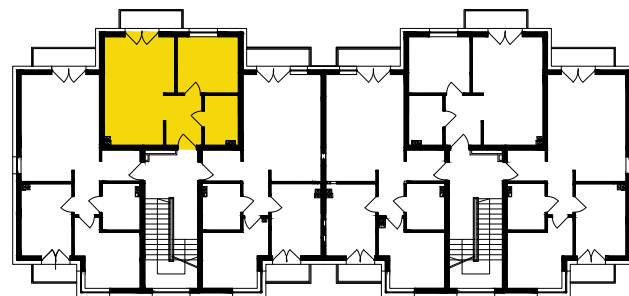

OSIEDLE KSIĄŻENICE

BUDYNEK MIESZKALNY A MIESZKANIE NR 8 I PIĘTRO 38,74m²

MIESZKANIE NR 8			
1	KORYTARZ	5,15m ²	gres
2	ŁAZIENKA	4,53m ²	gres
3	POKÓJ	9,53m ²	panele
4	POKÓJ+ANEKS KUCH.	19,53m ²	panele/gres
SUMA		38,74m²	