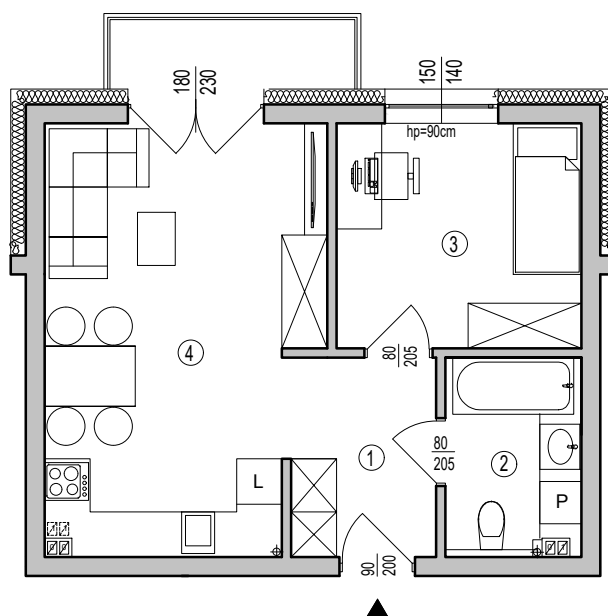

OSIEDLE KSIĄŻENICE

BUDYNEK MIESZKALNY A MIESZKANIE NR 8 I PIĘTRO 38,74m²

MIESZKANIE NR 8			
1	KORYTARZ	5,15m ²	gres
2	ŁAZIENKA	4,53m ²	gres
3	POKÓJ	9,53m ²	panele
4	POKÓJ+ANEKS KUCH.	19,53m ²	panele/gres
SUMA		38,74m²	