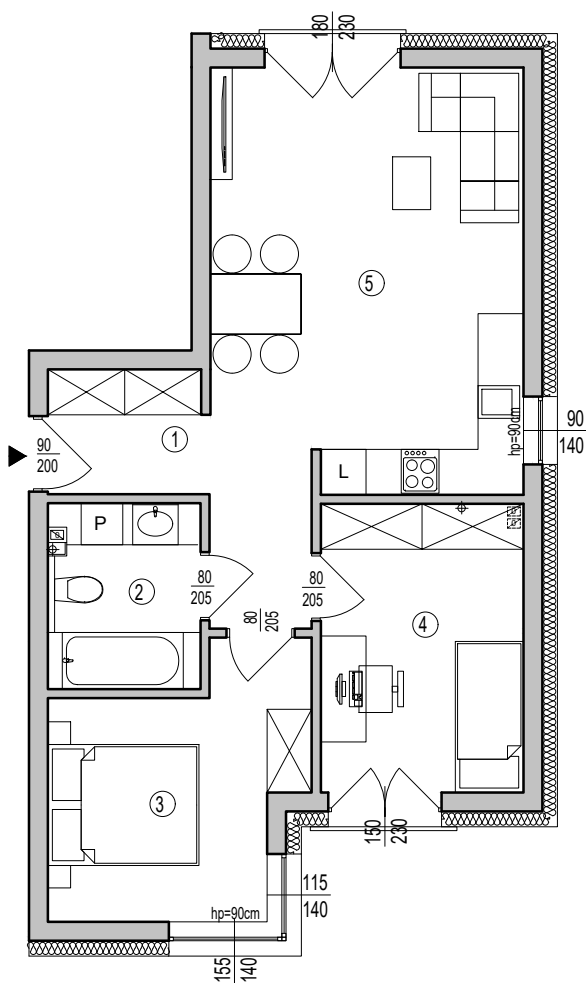

OSIEDLE KSIĄŻENICE

BUDYNEK MIESZKALNY A MIESZKANIE NR 6 PARTER 53,88m²

MIESZKANIE NR 6			
1	KORYTARZ	6,84m ²	gres
2	ŁAZIENKA	4,78m ²	gres
3	POKÓJ	10,26m ²	gres
4	POKÓJ	10,00m ²	panele
5	POKÓJ+ANEKS KUCH.	22,00m ²	panele/gres
SUMA		53,88m²	