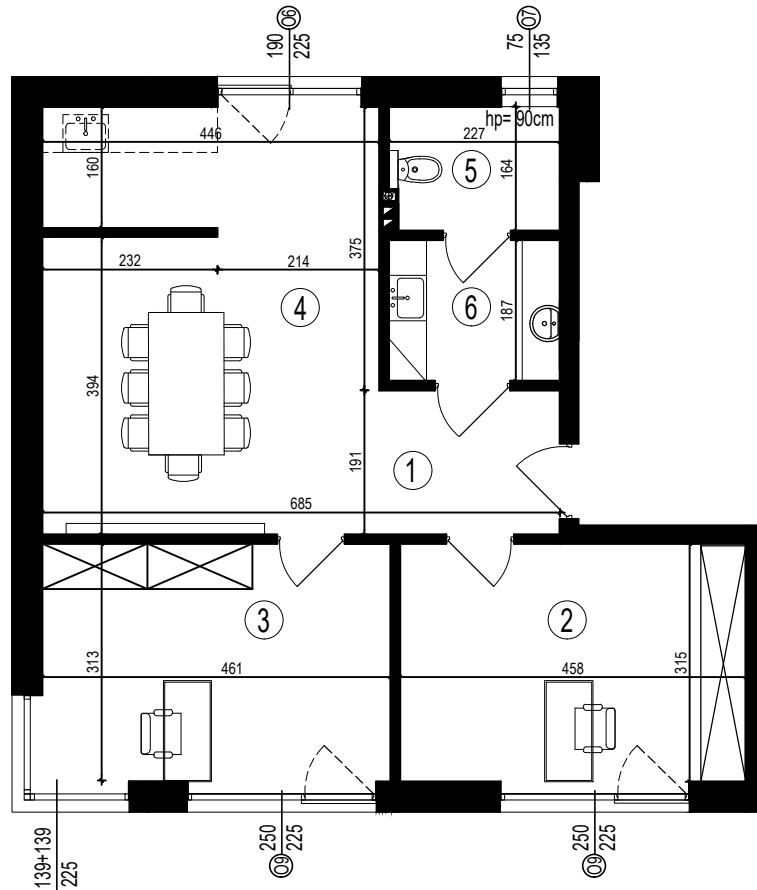

D1 - LOKAL USŁUGOWY 2 - I PIĘTRO ul. Jarzębinowa 76/2 - 65,17m²

ZESTAWIENIE POWIERZCHNI			
1 PIĘTRO - BUDYNEK D1			
LOKAL USŁUGOWY 2			
Nr	Nazwa pomieszczenia	Pow.	Posadzka
1	KORYTARZ	4.45 m ²	gres
2	POM. BIUROWE	14.19 m ²	panele
3	POM. BIUROWE	14.28 m ²	panele
4	POM. KONFERENCYJNE	24.61 m ²	gres
5	WC	3.53 m ²	gres
6	PRZEDSIONEK	4.11 m ²	gres
SUMA		65,17 m²	