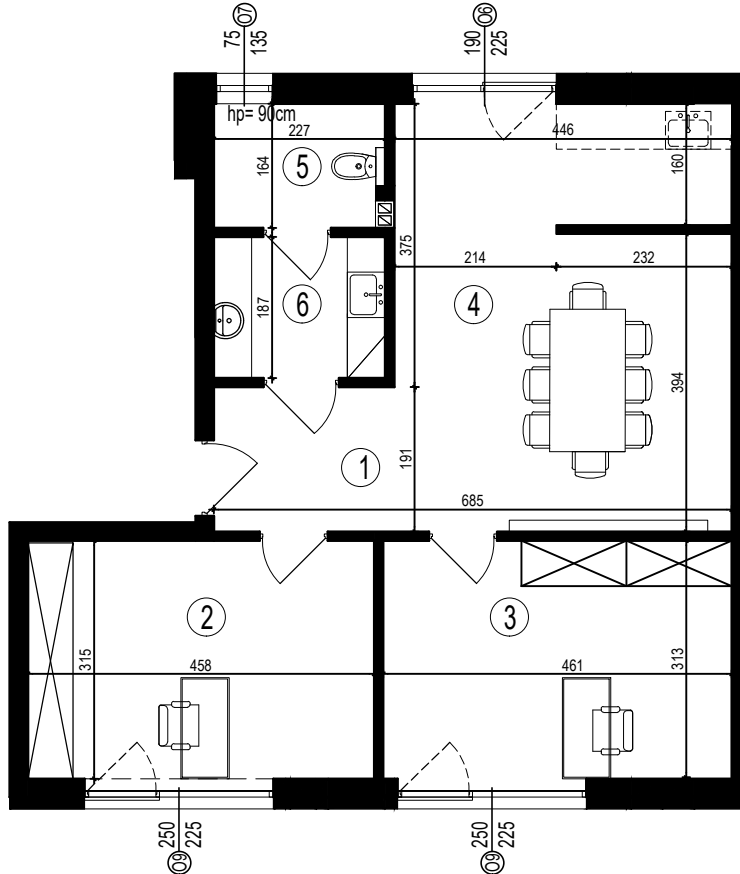

C2 - LOKAL USŁUGOWY 2 - I PIĘTRO ul. Jarzębinowa 74A/2 - 65,17m²

ZESTAWIENIE POWIERZCHNI			
1 PIĘTRO - BUDYNEK C2			
LOKAL USŁUGOWY 2			
Nr	Nazwa pomieszczenia	Pow.	Posadzka
1	KORYTARZ	4.45 m ²	gres
2	POM. BIUROWE	14.19 m ²	panele
3	POM. BIUROWE	14.28 m ²	panele
4	POM. KONFERENCYJNE	24.61 m ²	gres
5	WC	3.53 m ²	gres
6	PRZEDSIÓNEK	4.11 m ²	gres
SUMA		65,17 m²	